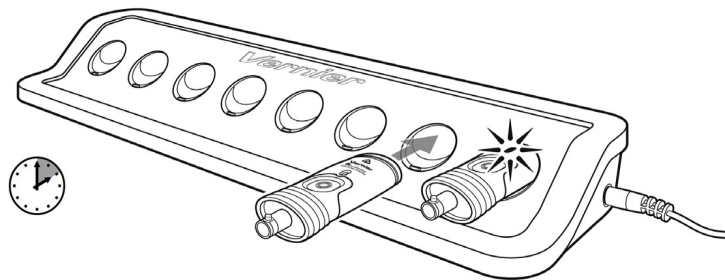

Vernier Go Wireless® nabíjacia stanica

Kód GW-CRG

Pokyny na nabíjanie

Pripojte jeden alebo viacero zariadení Go Wireless na nabíjaciú stanicu na dve hodiny.

Modrá LED na Go Wireless zariadení

Svieti - nabíja sa.

Nesvieti - nabíjanie je ukončené.

Upozornenia a rady pre použitie

- Go Wireless zariadenia môžete nabíjať ľubovoľne dlho, aj len niekoľko minút medzi vyučovaním.
- Nevkladajte žiadne kovové predmety do otvorov pre nabíjanie.
- Nabíjacia stanica nie je vode odolná a nesmie sa vystavovať vlhkému prostrediu.
- Nevkladajte vlhké Go Wireless zariadenia do nabíjacej stanice.