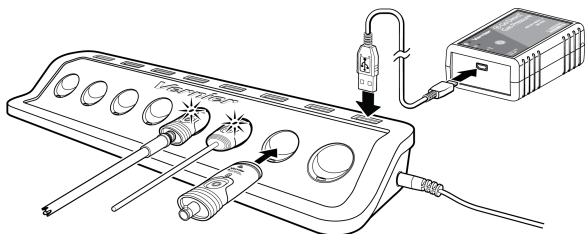

Nabíjacia stanica Vernier Go Direct®

Kód: GDX-CRG

Pokyny k nabíjaniu

Ku Go Direct nabíjacej stanici môžete pripojiť jeden alebo viac podporovaných Go Direct® zariadení. Nabíjajte jednotlivé zariadenia podľa ich návodov na obsluhu.

Indikátor nabíjania

Indikátory nabíjania pri jednotlivých senzoch slúžia na určenie stavu nabíjania daného senzora. Špecifické chovanie nabíjacej LED senzora nájdete v návode ku danému senzoru.

Upozornenia a tipy