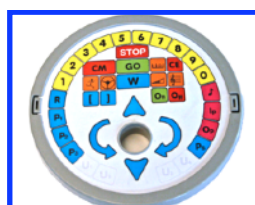

## Cenník robotov Roamer-Too

platný od 1. marca 2017

Early Years

Infant

Primary

Junior

Kód	Názov	Cena bez DPH	Cena s DPH
<b>Roamer-Too</b>			
<b>RT-EY</b>	Roamer-Too Early Years	128,33 €	<b>154,00 €</b>
<b>RT-I</b>	Roamer-Too Infant	128,33 €	<b>154,00 €</b>
<b>RT-P</b>	Roamer-Too Primary	128,33 €	<b>154,00 €</b>
<b>RT-J</b>	Roamer-Too Junior	128,33 €	<b>154,00 €</b>
<b>RT-KP-EY</b>	Výmenná klávesnica pre Romer-Too typ: Early Years	40,83 €	<b>49,00 €</b>
<b>RT-KP-I</b>	Výmenná klávesnica pre Romer-Too typ: Infant	40,83 €	<b>49,00 €</b>
<b>RT-KP-P</b>	Výmenná klávesnica pre Romer-Too typ: Primary	40,83 €	<b>49,00 €</b>
<b>RT-KP-J</b>	Výmenná klávesnica pre Romer-Too typ: Junior	40,83 €	<b>49,00 €</b>
<b>RT-PCI</b>	Počítačový interfejs pre Roamer-Too	32,50 €	<b>39,00 €</b>
<b>RT-PENP</b>	Sada pier a mechanického držiaka pera pre Roamer-Too	20,83 €	<b>25,00 €</b>
<b>PR-ZV 802</b>	Hracia podložka zvieratá (modul 20x20cm) 80x80 cm	18,33 €	<b>22,00 €</b>
<b>PR-UNI 1002</b>	Univerzálna hracia podložka (modul 20x20cm) 100x100 cm	24,17 €	<b>29,00 €</b>

### Náhľady hracích podložiek

Zvieratá 80x80 cm

Univerzálna 100x100 cm