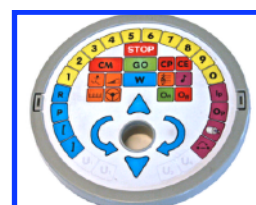

## Cenník robotov Roamer-Too

platný od 1. marca 2017

Early Years

Infant

Primary

Junior

Kód	Názov	Cena bez DPH	Cena s DPH
<b>Roamer-Too</b>			
<b>RT-EY</b>	Roamer-Too Early Years	128,33 €	<b>154,00 €</b>
<b>RT-I</b>	Roamer-Too Infant	128,33 €	<b>154,00 €</b>
<b>RT-P</b>	Roamer-Too Primary	128,33 €	<b>154,00 €</b>
<b>RT-J</b>	Roamer-Too Junior	128,33 €	<b>154,00 €</b>
<b>RT-KP-EY</b>	Výmenná klávesnica pre Romer-Too typ: Early Years	40,83 €	<b>49,00 €</b>
<b>RT-KP-I</b>	Výmenná klávesnica pre Romer-Too typ: Infant	40,83 €	<b>49,00 €</b>
<b>RT-KP-P</b>	Výmenná klávesnica pre Romer-Too typ: Primary	40,83 €	<b>49,00 €</b>
<b>RT-KP-J</b>	Výmenná klávesnica pre Romer-Too typ: Junior	40,83 €	<b>49,00 €</b>
<b>RT-PCI</b>	Počítačový interfejs pre Roamer-Too	32,50 €	<b>39,00 €</b>
<b>RT-PENP</b>	Sada pier a mechanického držiaka pera pre Roamer-Too	20,83 €	<b>25,00 €</b>
<b>PR-ZV 802</b>	Hracia podložka zvieratá (modul 20x20cm) 80x80 cm	18,33 €	<b>22,00 €</b>
<b>PR-UNI 1002</b>	Univerzálna hracia podložka (modul 20x20cm) 100x100 cm	24,17 €	<b>29,00 €</b>

### Náhľady hracích podložiek

Zvieratá 80x80 cm

Univerzálna 100x100 cm