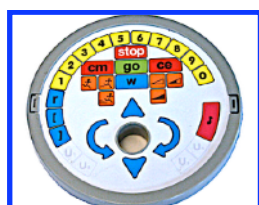

## Cenník robotov Roamer-Too

platný od 1. marca 2017

Early Years

Infant

Primary

Junior

Kód	Názov	Cena bez DPH	Cena s DPH
<b>Roamer-Too</b>			
<b>RT-EY</b>	Roamer-Too Early Years	128,33 €	<b>154,00 €</b>
<b>RT-I</b>	Roamer-Too Infant	128,33 €	<b>154,00 €</b>
<b>RT-P</b>	Roamer-Too Primary	128,33 €	<b>154,00 €</b>
<b>RT-J</b>	Roamer-Too Junior	128,33 €	<b>154,00 €</b>
<b>RT-KP-EY</b>	Výmenná klávesnica pre Romer-Too typ: Early Years	40,83 €	<b>49,00 €</b>
<b>RT-KP-I</b>	Výmenná klávesnica pre Romer-Too typ: Infant	40,83 €	<b>49,00 €</b>
<b>RT-KP-P</b>	Výmenná klávesnica pre Romer-Too typ: Primary	40,83 €	<b>49,00 €</b>
<b>RT-KP-J</b>	Výmenná klávesnica pre Romer-Too typ: Junior	40,83 €	<b>49,00 €</b>
<b>RT-PCI</b>	Počítačový interfejs pre Roamer-Too	32,50 €	<b>39,00 €</b>
<b>RT-PENP</b>	Sada pier a mechanického držiaka pera pre Roamer-Too	20,83 €	<b>25,00 €</b>
<b>PR-ZV 802</b>	Hracia podložka zvieratá (modul 20x20cm) 80x80 cm	18,33 €	<b>22,00 €</b>
<b>PR-UNI 1002</b>	Univerzálna hracia podložka (modul 20x20cm) 100x100 cm	24,17 €	<b>29,00 €</b>

### Náhľady hracích podložiek

Zvieratá 80x80 cm

Univerzálna 100x100 cm